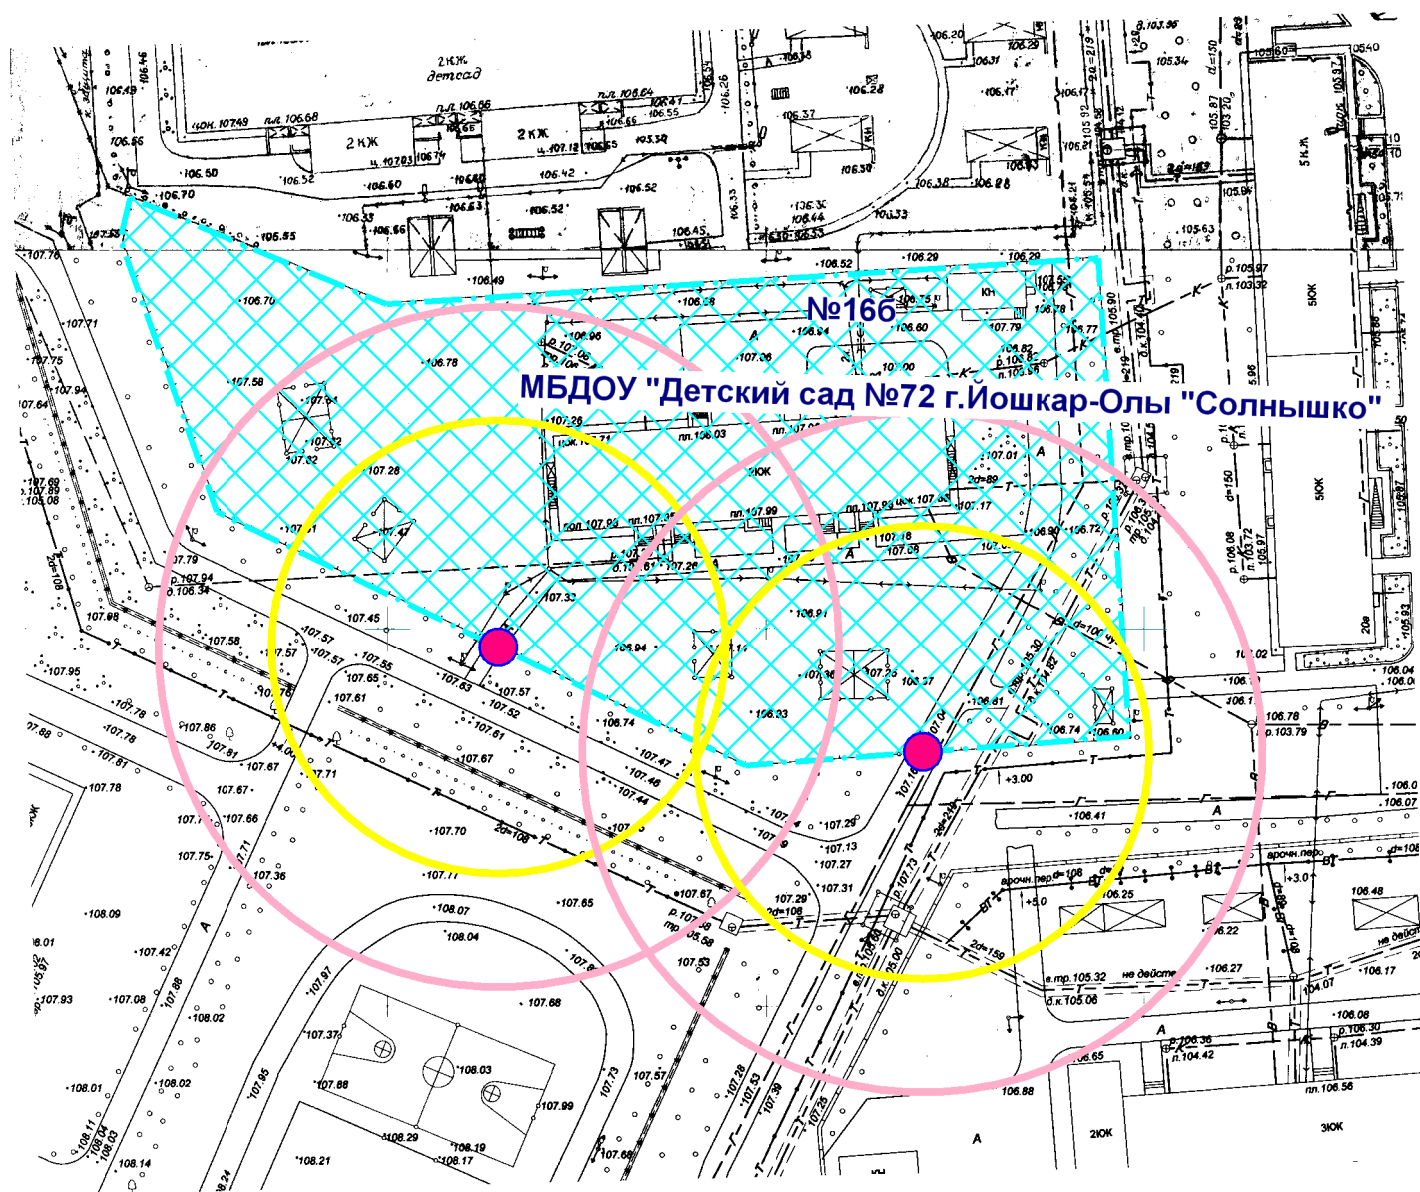

Схема границ прилегающих территорий

ул. Ийвана Кырли

-  Входы на объект
-  Территория объекта
-  Радиус 30 м
-  Радиус 45 м

МУП "АРХИТЕКТОР"			Заказчик: Администрация городского округа "Город Йошкар-Ола"			
Директор		Парманов	Объект: МБДОУ "Детский сад №72 г. Йошкар-Олы "Солнышко"			
И.о. нач. ОИРД		Казакова	местоположение: РМЭ, г. Йошкар-Ола, ул. Ийвана Кырли, д. 166			
			Масштаб	Дата	Номер	Листов
Исполнитель		Кириллова	1:1000	01.07.2019	19-085	1